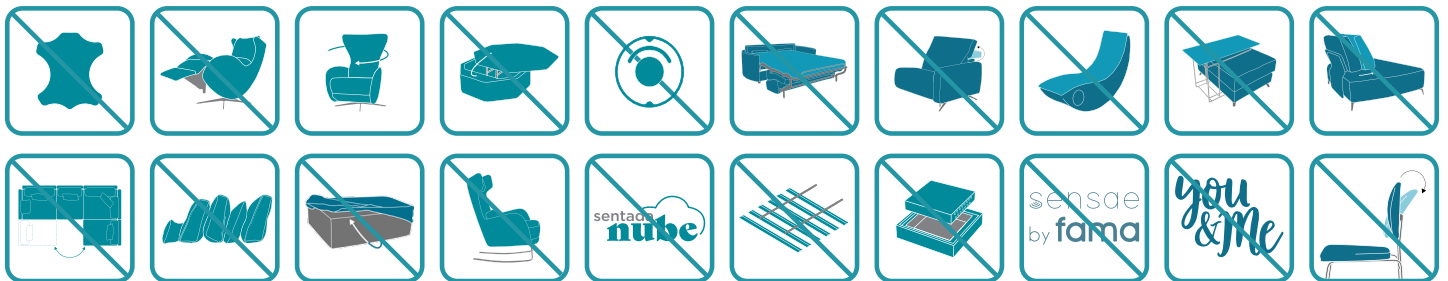

Optionen

ELVIS wird von Fama Sofas hergestellt, deren Qualitätssystem von AENOR und IQNET gemäß ISO 9001-2015 zertifiziert ist und mit der Zertifikatsnummer ES-0790/1999 zählt. Zusätzlich zum Umweltmanagement-Zertifikat gemäß ISO 14001-2019. Alle Modelle haben die forderte Probe für die Einführung eines Qualitätzeichens von der Labor Adima-Cetem.

ISO 9001

Compromiso con el Desarrollo Sostenible

FAMA SOFAS S.L.U.

C/ Dr. Barraquer | Roviral, 1 - P.O.Box 41

30510 YECLA (Murcia) SPAIN

Telf: 968751050 / info@fama.es / www.fama.es