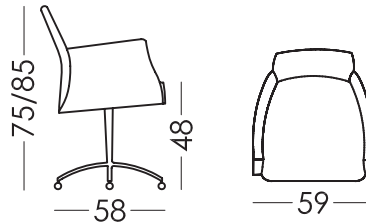

Maße

Breite:	59cm
Höhe:	75/85cm
Tiefe:	58cm
Sitzhöhe:	48cm
Armlehnehöhe:	69/79cm
Rückenlehnehöhe:	75/85cm
Tiefe wenn offen:	-cm

Technische Details

Gestell:	Kiefernholz und Brett
Sattelgurt:	N.E.A
Rückenlehne Sattelgurt:	Rückenstütze aus Metall
Sitzkissenharte:	Mittlerer Härtegrad (weiß)
Rückenlehne:	Polyurethan 35Kg + Faser
Rückenlehne:	-
Dekokissen:	-
Abnehmbare Teile:	-